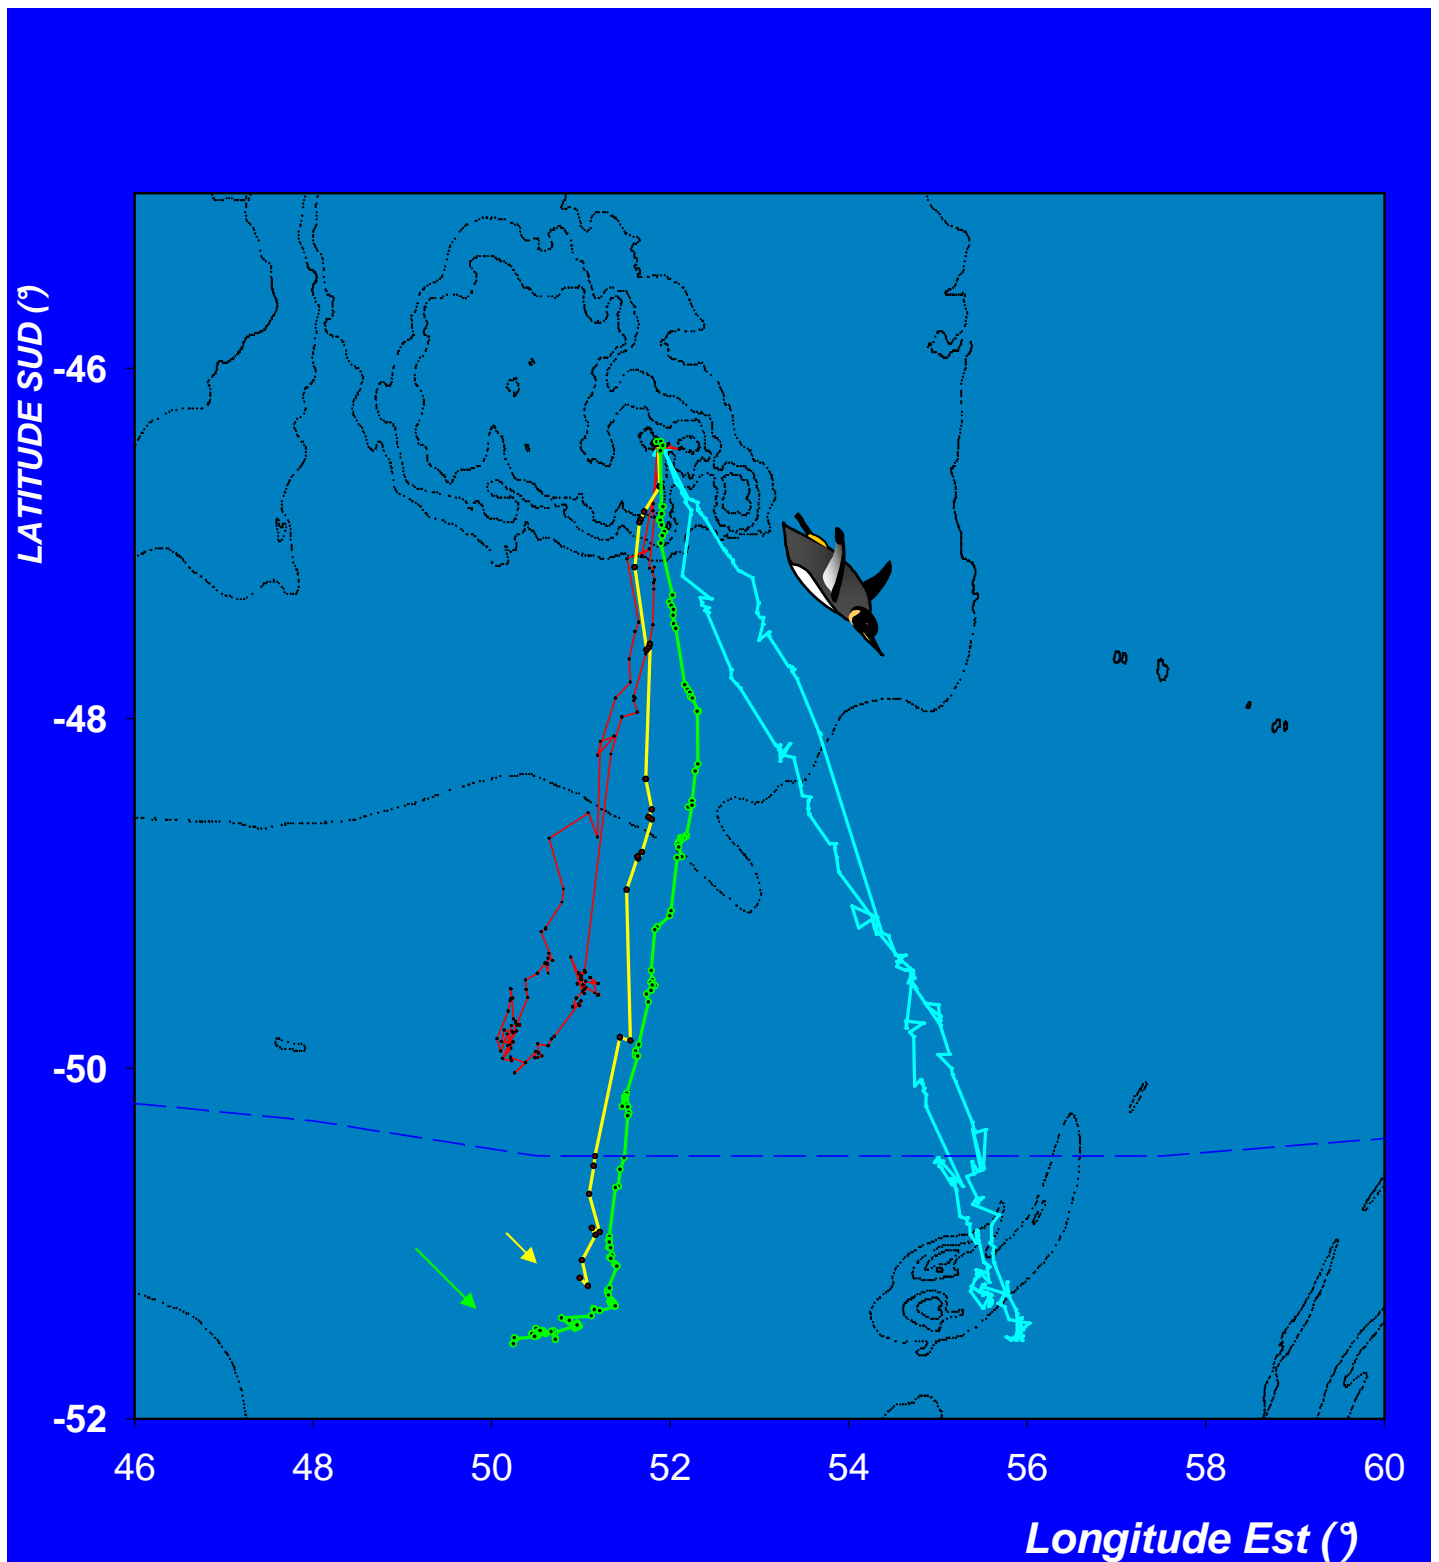

Tracking manchots royaux, Janvier- 16 février 2011

Rouge: 21210-1 (CRUSH)

Bleu: 21209-1 (MARIN)

Jaune: 34878-1 (VOGUE)

Vert clair: 16173-1 (BUZ)